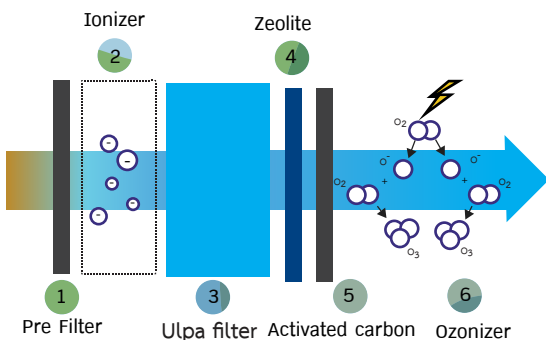

เครื่องฟอกอากาศ

AWAC® Model AP65UP

เครื่องฟอกอากาศยี่ห้อ AWAC รุ่น AP65UP ใช้ระบบการฟอกอากาศแบบ ULPA FILTER กรองอนุภาคได้ละเอียดถึง 0.12 ไมครอน มีประสิทธิภาพการกรองสูงถึง 99.9995% ด้วยระบบการฟอกอากาศ 6 ขั้นตอน คือ

1. แผ่นกรองหยาบ Pre Filter ทำจากเส้นใยสังเคราะห์ที่สามารถถอดล้างได้ ทำหน้าที่ดักจับฝุ่นละออง อนุภาคขนาดใหญ่ ที่แขวนลอยอยู่ในอากาศ
2. Negative Ionizer กระบวนการสร้างประจุไฟฟ้าลบ ทำหน้าที่เหนี่ยวนำอนุภาคขนาดเล็กให้ถูกเก็บกักไว้ในชุดกรอง
3. Ulpa Filter ทำหน้าที่ดักจับฝุ่นละอองและอนุภาคขนาดเล็กได้ถึง 0.12 ไมครอน ประสิทธิภาพในการกรอง 99.9995 %
4. Zeolite ทำหน้าที่ดูดซับสารพิษ ก๊าซพิษต่างๆ เช่น ก๊าซโอโอดีน ตะกั่ว แอมโมเนีย ฯลฯ
5. Activated Carbon ทำหน้าที่ดูดซับและขจัดกลิ่นที่ไม่พึงประสงค์ เช่น กลิ่นควัน กลิ่นอาหาร กลิ่นสารเคมีต่างๆ กลิ่นอับชื้น
6. Ozonizer กระบวนการแตกตัวของอะตอมออกซิเจน และรวมตัวเป็นโมเลกุลใหม่ ให้ผลในการฆ่าเชื้อโรค เชื้อแบคทีเรีย เชื้อไวรัสต่างๆ อย่างได้ผล รวมถึงการสลายกลิ่น ไอระเหยของสารเคมี แก๊ซพิษต่างๆ เช่น ฟอรัมาดีไฮด์ กรดอะซิติก ไซยาไนด์ ทำให้อากาศบริสุทธิ์สดชื่นยิ่งขึ้น

ระบบการฟอกอากาศ 6 ขั้นตอน

อุปกรณ์หลักภายในตัวเครื่อง

SPECIFICATION AWAC AP65UP

MODEL	A65UP
DIMENSIONS	41.5 cm. W x 29.5 cm. L x 60.5 cm. H
WEIGHT	16 Kg.
INPUT	220 VAC 50 Hz
POWER CONSUMPTION	65 Watt. Max.
FAN	3 SPEED
COLLECTOR 1	PRE Filter
COLLECTOR 2	OUTPUT VOLTAGE -7,000 VDC. Negative Ionizer Generator 24 million pcs/cm ³
COLLECTOR 3	Ulpa Filter 99.9995 % @ 0.12 Micron
COLLECTOR 4	Zeolite
COLLECTOR 5 DEODORIZER	Activated Carbon
COLLECTOR 6	Ozonizer 50 mg/hr ,OPTIONS
ULPA FILTER AREAS	21,600 cm ²
FRESH AIR EFFICIENCY	99.9995%
LED light Indicates	When to replace Ulpa filter
AIR OUTPUT	500 CFM Max
CASING	Polycarbonate
SAFETY	Switch cuts off If a system is not already running
EFFECTIVE RANGE	20-47 sq. M.