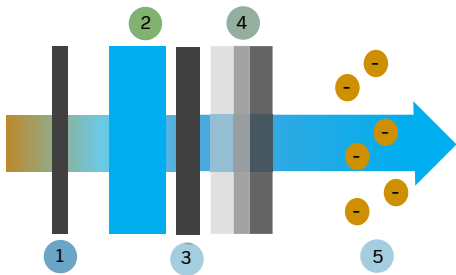

ระบบการฟอกอากาศ 5 ขั้นตอน

1. Pre Filter
2. Electrostatic Collecting Cell
3. Laminated aluminum filter
4. Formaldehyde Filter
5. Negative Ionizer

BACTERIA REMOVAL 99.99%

FLU VIRUS REMOVAL 99.99%

- Low Noise
- Sensor Air PM2.5& TVOC
- Digital Display
- WIFI Smart Control

SPECIFICATION

MODEL	KJ600D-x10
DIMENSIONS	365x365x690 mm.
WEIGHT	12.8 Kg.
INPUT	220 VAC 50 Hz
POWER CONSUMPTION	128 Watt. Max.
FAN	4 SPEED
COLLECTOR 1	PRE Filter
COLLECTOR 2	Electrostatic collecting cell @0.01 Micron Electrostatic Precipitator 4,000 VDC Ionizing Section 8,000 VDC / Collecting Section 4,000 VDC
COLLECTOR 3	Laminated aluminum filter
COLLECTOR 4	Formaldehyde Filter (carbon & aldehyde material)
COLLECTOR 5	Negative Ionizer Generator 10 million pcs/cm³ Filter replacement reminder
LED light Indicates	
AIR OUTPUT	600 CFM
NOISE	49 dB
CASING	ABS
SAFETY	Switch cuts off If a system is not already running
EFFECTIVE RANGE	50-100 sq. M. MAX